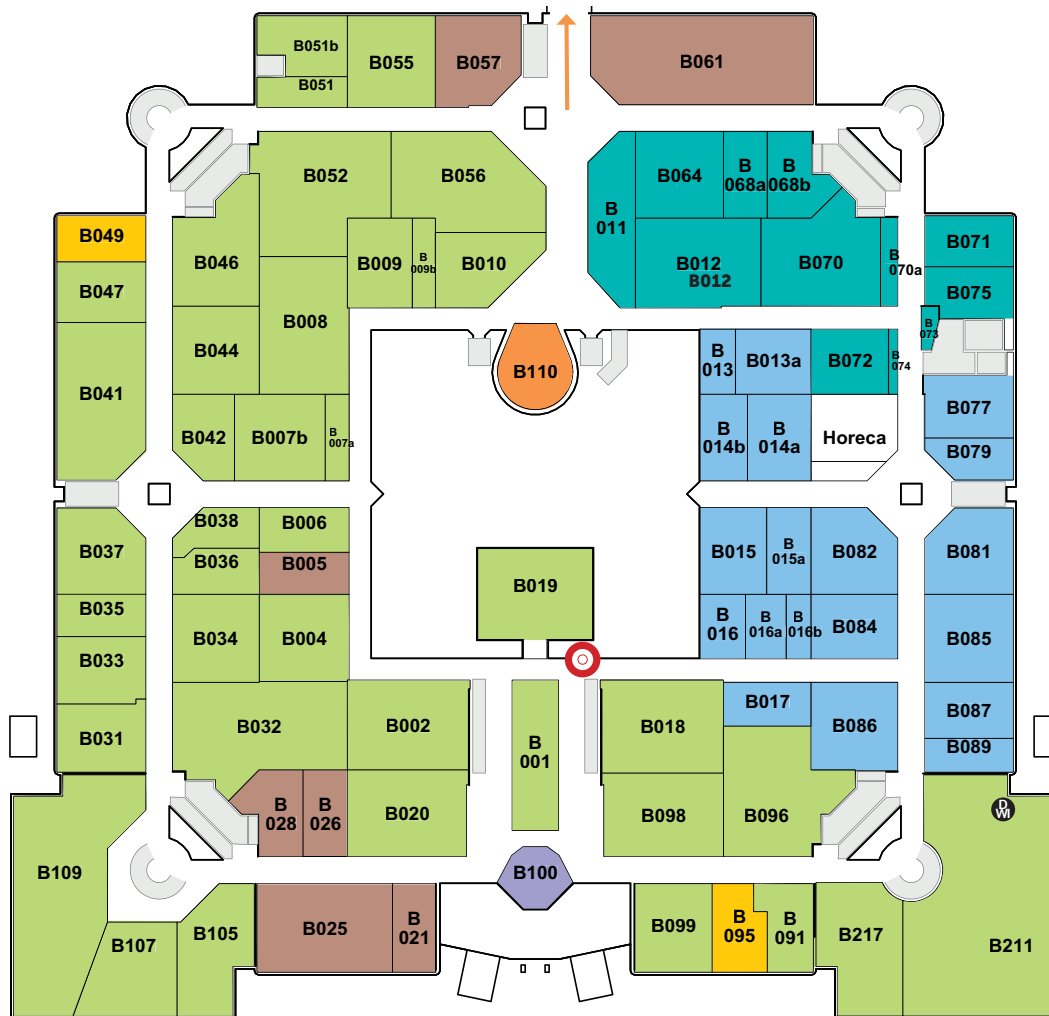

# 1e VERDIEPING

- ACCESSOIRES
- DESIGN
- DOMOTICA
- MEUBELEN
- TEXTIEL
- VLOER- EN WANDBEKLEDING

- **A** ABB Busch Jaeger B011, B012, B068, B064, B070, B071, B072, B073 en B074
- Agpol-Vellarte B091 en B096
- **B** BKS Meubelen B009
- Bodilson B018 en B098
- Bree's New World B007 en B042
- Busch-Jaeger B011, B012, B068, B064, B070, B071, B072, B073 en B074
- **C** Carpet Rebel B021 en B025
- Cartel Living B001, B002 en B020
- Coming Lifestyle B018 en B098
- **D** Dat Zit! B010
- Dome Deco B019
- **E** EOL B077
- Erpo Sitz Cultur B004
- Evidence B086
- **H** HAANS Lifestyle B049
- Havee Meubelen B041 en B047
- **I** Industrial Home/ Signature B036
- Infiniti Design B081 en B085
- Interstar Meubelen B041 en B047
- **J** Janssens Orient Carpets B025 en B021
- JR Collections by Jaap Rebel B091 en B096
- **K** Keymer Essential Fabrics B100
- KFF Design B016 en B017
- **L** LAVIDA B006
- Leu Swiss B051
- Lifestyle by Quality B031
- **M** Meander Meubelen B089
- Metaform B084
- Millenerpoort, De B016
- Mobitec Systems B082 en B015a
- Molinari Design B014b
- Momo Rugs B057
- **N** Navigram B110
- **O** Ojee Design B001
- **P** Parketgroep Nederland B026 en B028
- Passe Partout B008, B052, B044b en B046
- **R** RECOR originals B105 en B107
- Releazz B055
- **S** Saunaco B037
- Senzadelli B099
- Shapes Experience Center B061
- Signature / Industrial Home B036
- Skalma B010 en B056
- Sofa Industries B091 en B096
- Solo Trading B099
- Stapelgoed Chairs B018 en B098
- Stressless B033 en B035
- Sumisura B089
- **T** Take a Seat Please (TASP) B015
- Topform B211 en B217
- TORNA design B038
- **V** Varam Zitmeubel B091 en B096
- VillaFlor Interiors B095
- VT wonen banken B018 en B098
- **W** Wandkraft B005
- Woak B079
- Wool Studio, The B013 en B013a